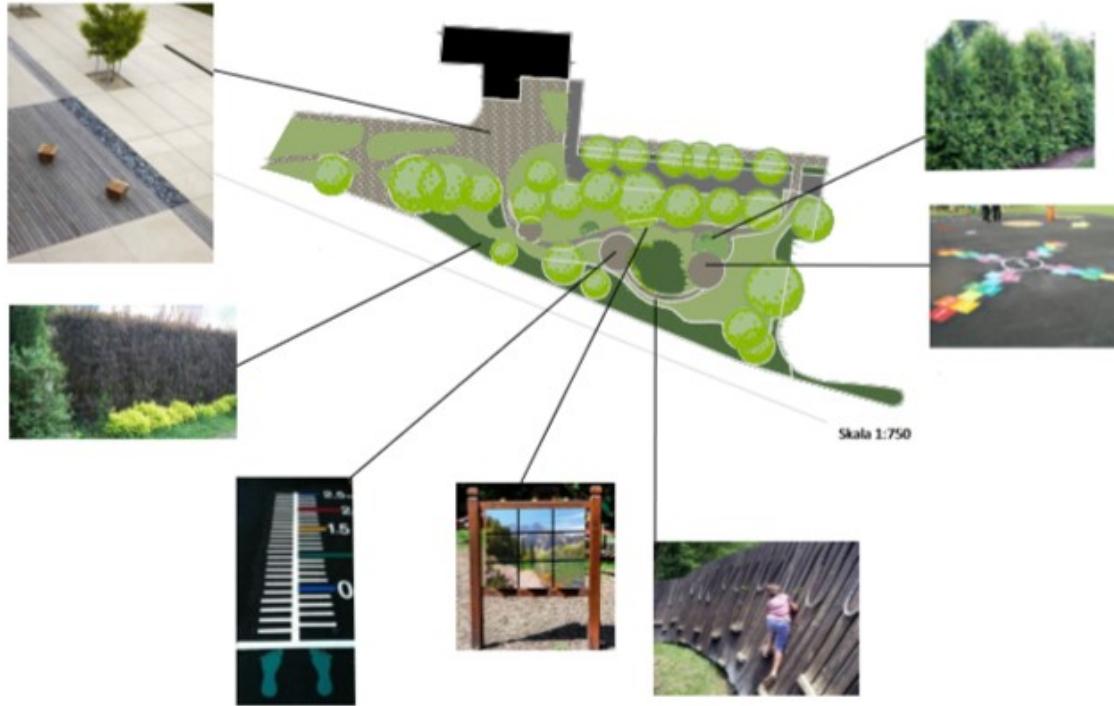

A stylized, colorful illustration of a landscape. The foreground features rolling green hills with dark brown soil patches. On the left, there is a green tree with rounded foliage, a purple flower, and a cluster of orange flowers. A small red bird is flying in the sky above the tree. The background consists of light blue and white wavy bands representing the sky.

Inwentaryzacja – współpraca z dziećmi

Wytyczne do projektu

- Miejsce dla osób posiadających psy,
- Miejsce dla mieszkańców osiedla,
- Miejsce do prowadzenia zajęć plastycznych,
- Miejsce propagujące i nawiązujące do działalności i twórczości Zamoyskiego ,
- Miejsce dla rodziców oczekujący na swoje dzieci ,
- Roślinność odmiany ,Kórnik'
- Ścieżka edukacyjna

Wstępne projekty członków koła

- Weronika Malcher, Magdalena Cieślik

Koncepcja - Inspiracje

Koncepcja nasadzeń

Drzewa:

1. Klon polny- *Acer campestre*
2. Klon zwyczajny - *Acer platanoides* 'Globosum'
3. Włostka piłkowana - *Prunus serrulata*