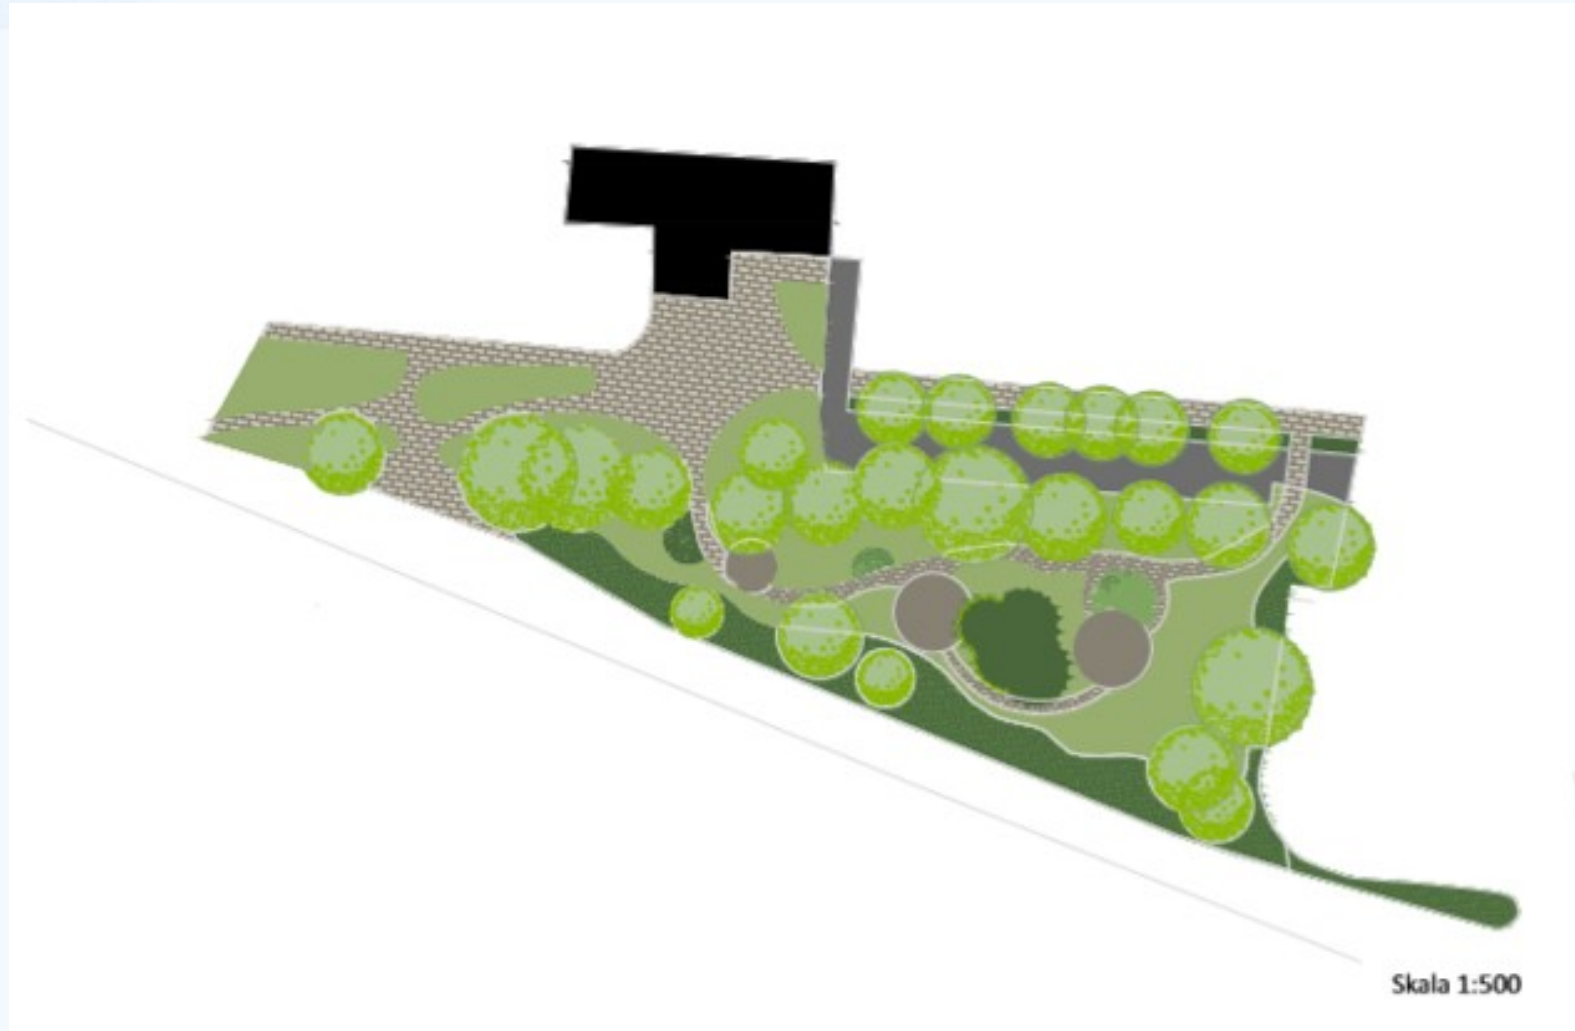

A stylized, colorful illustration of a landscape. The foreground features rolling green hills with dark brown soil patches. On the left, there is a green tree with rounded foliage, a purple flower, and a cluster of orange flowers. A small red bird is flying in the sky above the tree. The background consists of light blue and white wavy bands representing the sky.

SKALA 1:500

Fragment wykazu roślin zinwentaryzowanych

Tabela nr 1. Wykaz roślin zinwentaryzowanych przy Szkole Podstawowej nr 90 im. hr W. Zamoyskiego w Poznaniu.

Nr inwent.	Nazwa łacińska i nazwa polska	Obwód pnia (cm)	Zasięg korony drzewa (m)	Wys. drzewa lub krzewu (m)	Uwagi	Zalecenia pielęgnacyjne	Gospodarka drzewostanem
			Pow. grupy krzewów (m ²)				
1.	Acer platanoides L. klon pospolity	130	8,00	9,00	stan drzewa dobry		pozostawić
2.	Betula pendula Roth brzoza brodawkowata	155	8,60	7,20	uszkodzone górne konary	usunąć posusz w koronie drzewa	pozostawić
3.	Acer pseudoplatanus L. klon jawor	140	9,00	8,00	drzewo posiada ubytki w koronie oraz w pniu, stan zdrowotny średni	skorygować koronę drzewa	pozostawić
4.	Acer pseudoplatanus L. klon jawor	60 100	8,70	8,00	drzewo rozgałęzia się na dwa konary od samego dołu		pozostawić
5.	Skupina drzew i krzewów. Acer platanoides L. klon pospolity	68	9,60	8,00	drzewo posiada posusz 15%, konary ciasno nachodzą na sąsiednie drzewa	usunąć posusz w koronie drzewa	usunąć

Inwentaryzacja – współpraca z dziećmi

Wytyczne do projektu

- Miejsce dla osób posiadających psy,
- Miejsce dla mieszkańców osiedla,
- Miejsce do prowadzenia zajęć plastycznych,
- Miejsce propagujące i nawiązujące do działalności i twórczości Zamoyskiego ,
- Miejsce dla rodziców oczekujący na swoje dzieci ,
- Roślinność odmiany ,Kórnik'
- Ścieżka edukacyjna

Wstępne projekty członków koła

- Weronika Malcher, Magdalena Cieślik

Koncepcja - Inspiracje

Koncepcja nasadzeń

Drzewa:

1. Klon polny- *Acer campestre*
2. Klon zwyczajny - *Acer platanoides* 'Globosum'
3. Włostka piłkowana - *Prunus serrulata*