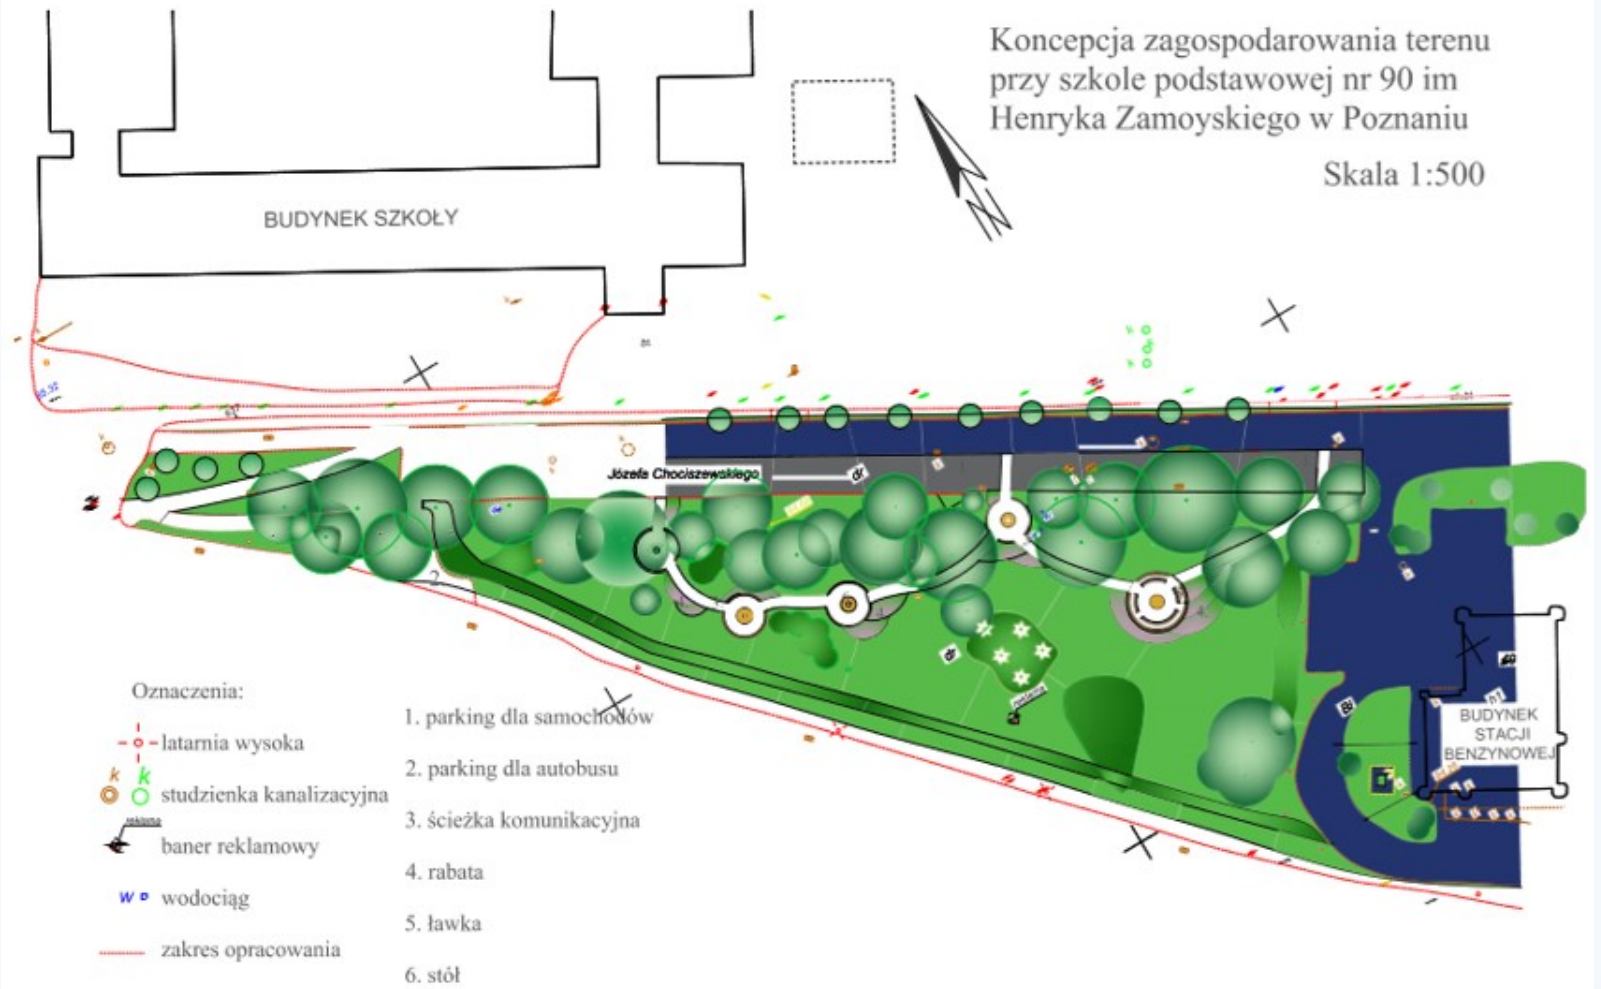

- Oliwia Konopka