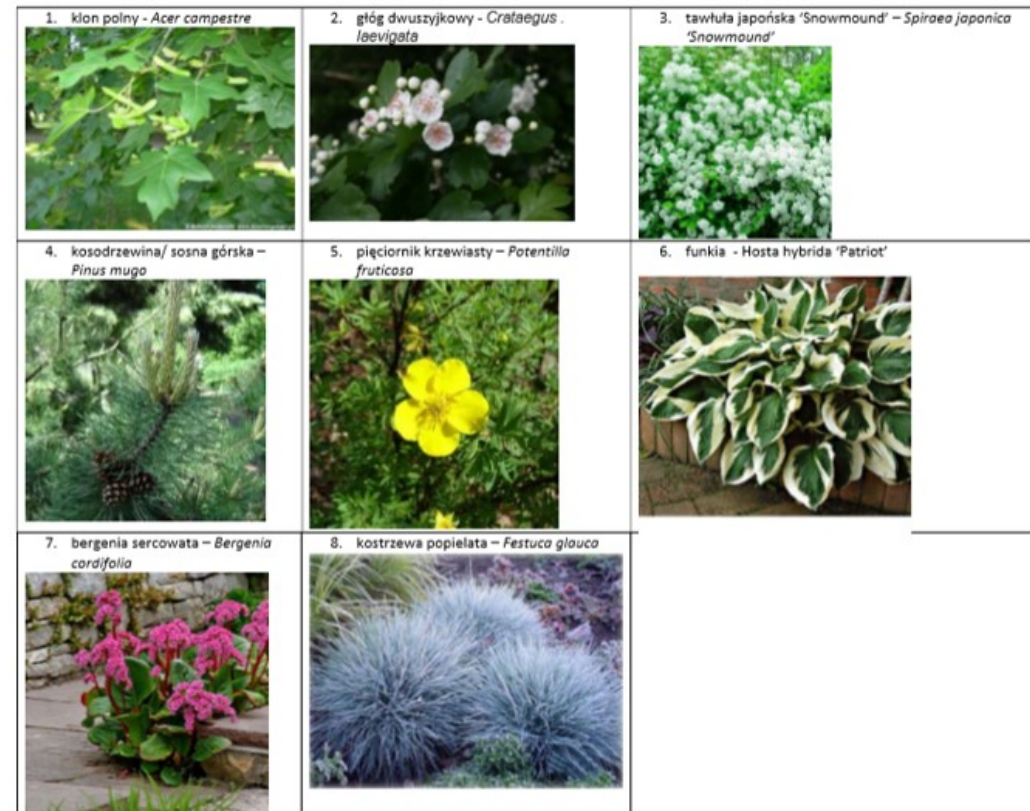

A stylized, colorful illustration of a landscape. The foreground features rolling green hills with dark brown soil patches. On the left, there is a green tree with rounded foliage, a purple flower, and a cluster of orange flowers. A small red bird is flying in the sky above the tree. The background consists of light blue and white wavy bands representing the sky.

Kzemy:

4. Berberys thunberga 'Atropurpurea' - *Berberis thunbergii* 'Atropurpurea'
5. Berberys thunberga 'Kómik' - *Berberis thunbergii* 'Kómik'
6. Pszczelnica kalinolistna - *Physocarpus opulifolius* 'Luteus'
7. Pszczelnica kalinolistna 'Diabolo' - *Physocarpus opulifolius* 'Diabolo'
8. Róża dzika 'Schmidt Ideal' - *Rosa canina* 'Schmidt Ideal'
9. Tawuła van Houtte'a - *Spiraea vanhouttei*
10. Tawuła japońska - *Spiraea japonica*
11. Tawuła japońska 'Golden princess' - *Spiraea japonica* 'Golden princess'

Byliny:

12. Funkia Fortuna 'Patriot' - *Hosta fortunei* 'Patriot'
13. Żurawka ogrodowa - *Heuchera x bitoroides*

- Oliwia Konopka

Nr	Nazwa łacińska i polska
1	<i>Corylus avellana</i> Lesczyna pospolita
2	<i>Campanula carpatica</i> Dzwonek karpacki
3	<i>Pinus mugo</i> Sosna górska (bosodrzewina)
4	<i>Sedum spectabile</i> Rozchodnik okazały
5	<i>Sesleria tetraea</i> Sesleria tatrańska
6	<i>Sorbus aucuparia</i> Jarząb pospolity
7	<i>Iberis amara</i> Ublonek gorzki
8	<i>Leontopodium alpinum</i> Szarotka alpejska
9	<i>Jasione poliflorum</i> Rojownik pospolity
10	<i>Pinus obies</i> Świerk pospolity
11	<i>Pinus cembra</i> Sosna limba
12	<i>Vaccinium corymbosum</i> Borówka wysoka
13	<i>Myosotis alpestris</i> Niezapominajka alpejska
14	<i>Crocus speciosus</i> Szafiran okazały